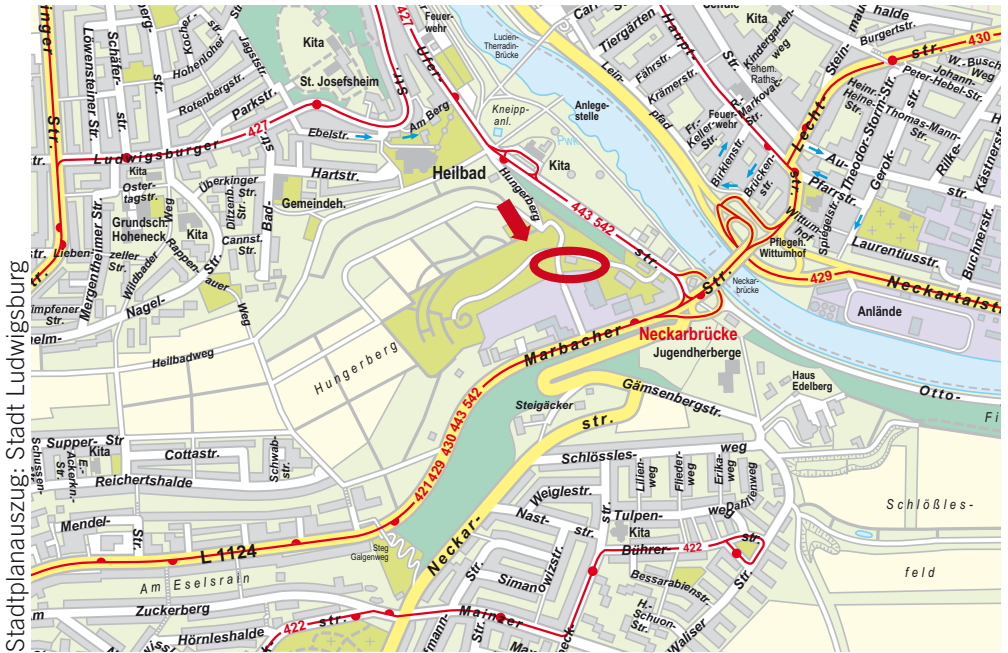

NaturInfoZentrum CASA MELLIFERA In der Grünanlage Hungerberg

Stadtplanauszug: Stadt Ludwigsburg

Das NaturInfoZentrum befindet sich in der Grünanlage am Hungerberg, Zugang über die Marbacher Straße 193 hinter dem Lebensmittelmarkt.

Anfahrt mit ÖPNV zur Haltestelle Neckarbrücke (Fußgängerunterführung der Marbacher Straße nutzen) mit den Linien 429/430/421 und 443 oder zur Haltestelle Heilbad mit der Linie 427. Parkmöglichkeiten in der Uferstraße.

Das Casa ist barrierefrei - direkte Zufahrt nur nach vorheriger Absprache möglich.